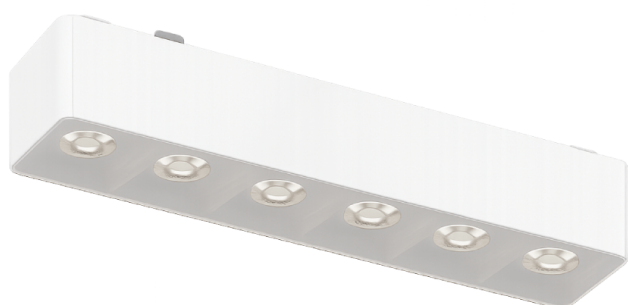

LINEAR GRILL LIGHT

CX26-6SW

TecnoLyte

-

Luminaria fija para riel magnetico, LED 6W,
blanco calido 2700K, 24?, 48V. Cuerpo
construido en aluminio terminacion
blanco. Medidas: 122 x 26 x 24mm IP
20 Modelo: Linear Grill Light (CX26-6SW)
TecnoLyteChina