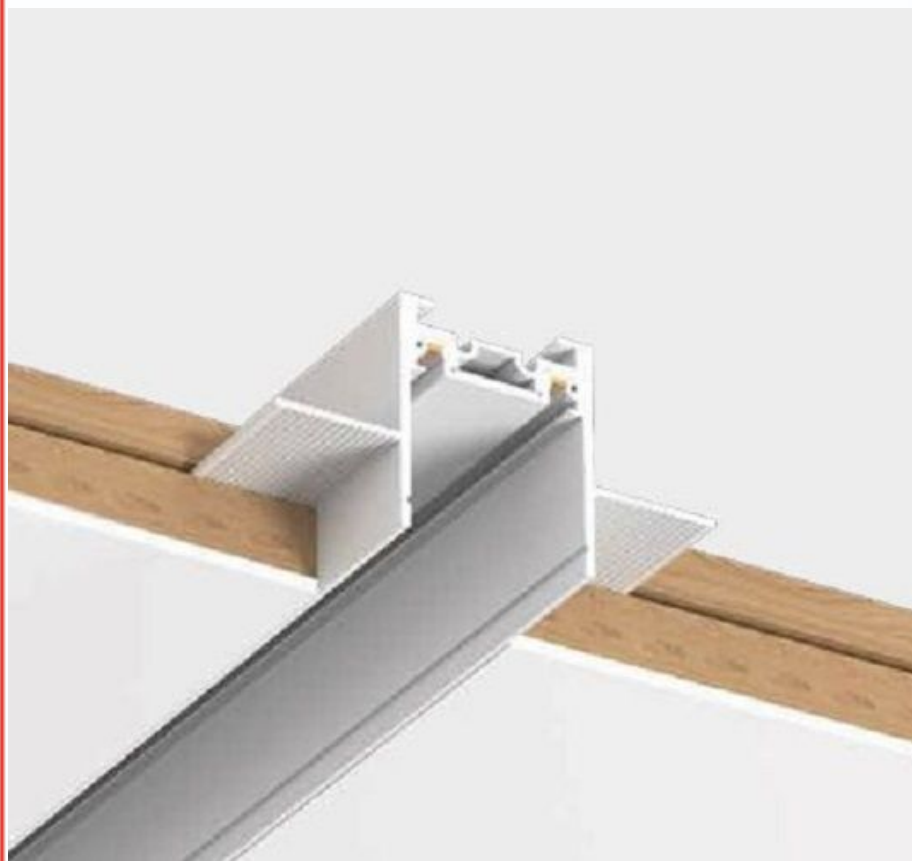

MAGNETIC TRACK D

CX26-DT-35MMW

TecnoLyte

-

Riel electrificado magnetico 2m, para montaje empotrado, construido en aluminio, terminacion blanco. Incluye tapas de cierre. Medidas: 29 x 2000 x 35mm IP 20 Modelo: Magnetic track D (CX26-DT-35MMW+CX26-DT-KITW) TecnoLyteChina