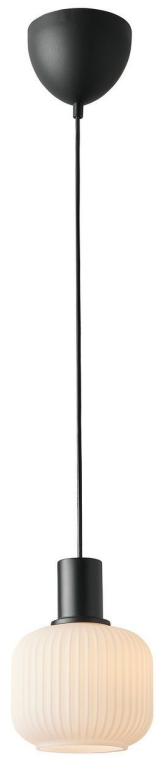

## MILFORD MINI PENDANT

2412613-003

Nordlux

-

Luminaria colgante, E27 40W, pantalla construida en vidrio opal, con cable y floron negro. Incluye lampara LED 12W/240V blanco calido, Philips o similar. Medidas: ? 150 x h 193 / 2000 mm Modelo: Milford Mini Pendant (2412613-003) Nordlux Dinamarca