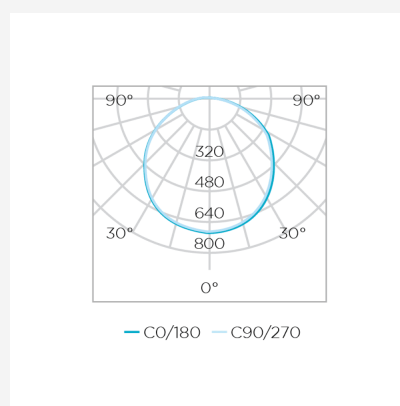

DEEP

STH20904BR/30

STELLA

-

Plafon LED 22W, construido en policarbonato terminacion blanco y difusor opal. Con modulo LED 22W 120? blanco calido 3000K, 1850lm y driver integrado. Vida util 25000 hs. IP 20 Medidas: 253 x 253 x H: 45 mm Modelo: Deep (STH20904BR/30) StellaBrasil

Altura	Emax	Diámetro
1,0m	674lx	300cm
2,0m	168lx	590cm
3,0m	75lx	890cm
4,0m	42lx	1180cm
5,0m	27lx	1480cm

Altura, Emax e Diámetro