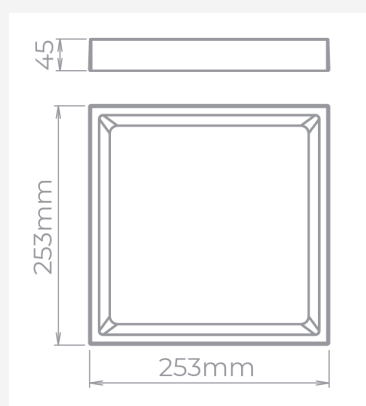

DEEP

STH20904BR/30

STELLA

-

Plafon LED 22W, construido en policarbonato terminacion blanco y difusor opal. Con modulo LED 22W 120? blanco calido 3000K, 1850lm y driver integrado. Vida util 25000 hs. IP 20 Medidas: 253 x 253 x H: 45 mm Modelo: Deep (STH20904BR/30) StellaBrasil

Altura	Emax	Diámetro
1,0m	674lx	300cm
2,0m	168lx	590cm
3,0m	75lx	890cm
4,0m	42lx	1180cm
5,0m	27lx	1480cm

Altura, Emax e Diámetro