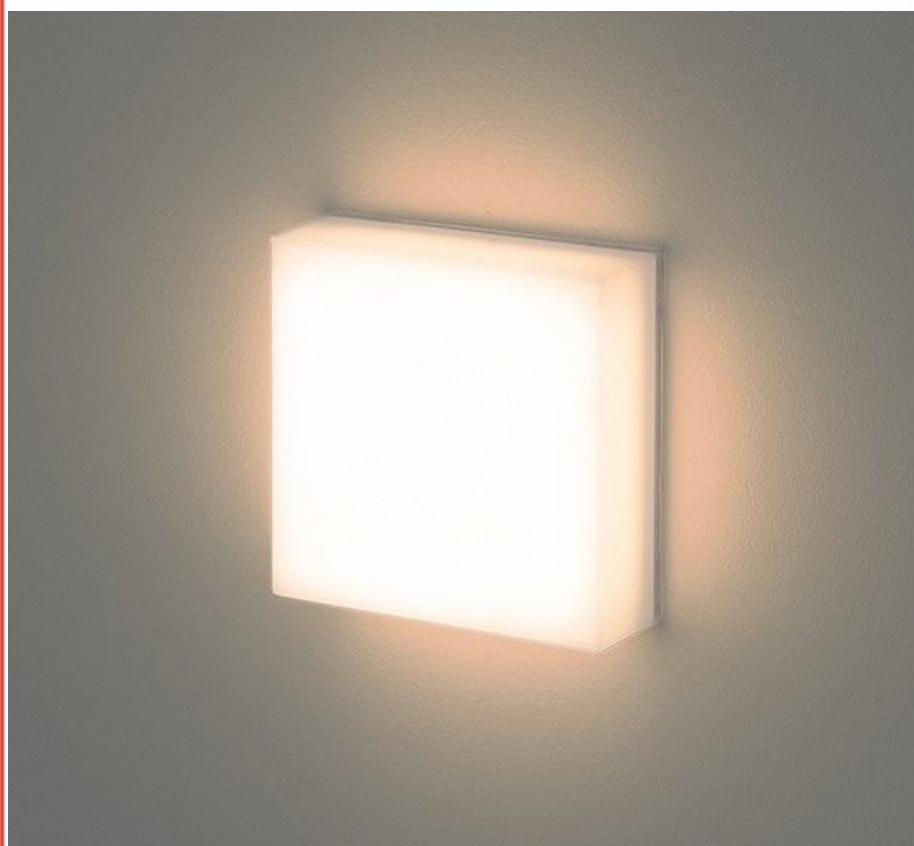

ICE

STL21700BR/30

STELLA

-

Aplique de pared, LED 7,5W, construida en policarbonato opal. Incluye driver integrado y lampara LED 7,5W, blanco calido 3000K 120?, 740lmIP 65Medidas: 130 x 130 x H: 42 mmModelo: Ice (STL21700BR/30) StellaBrasil