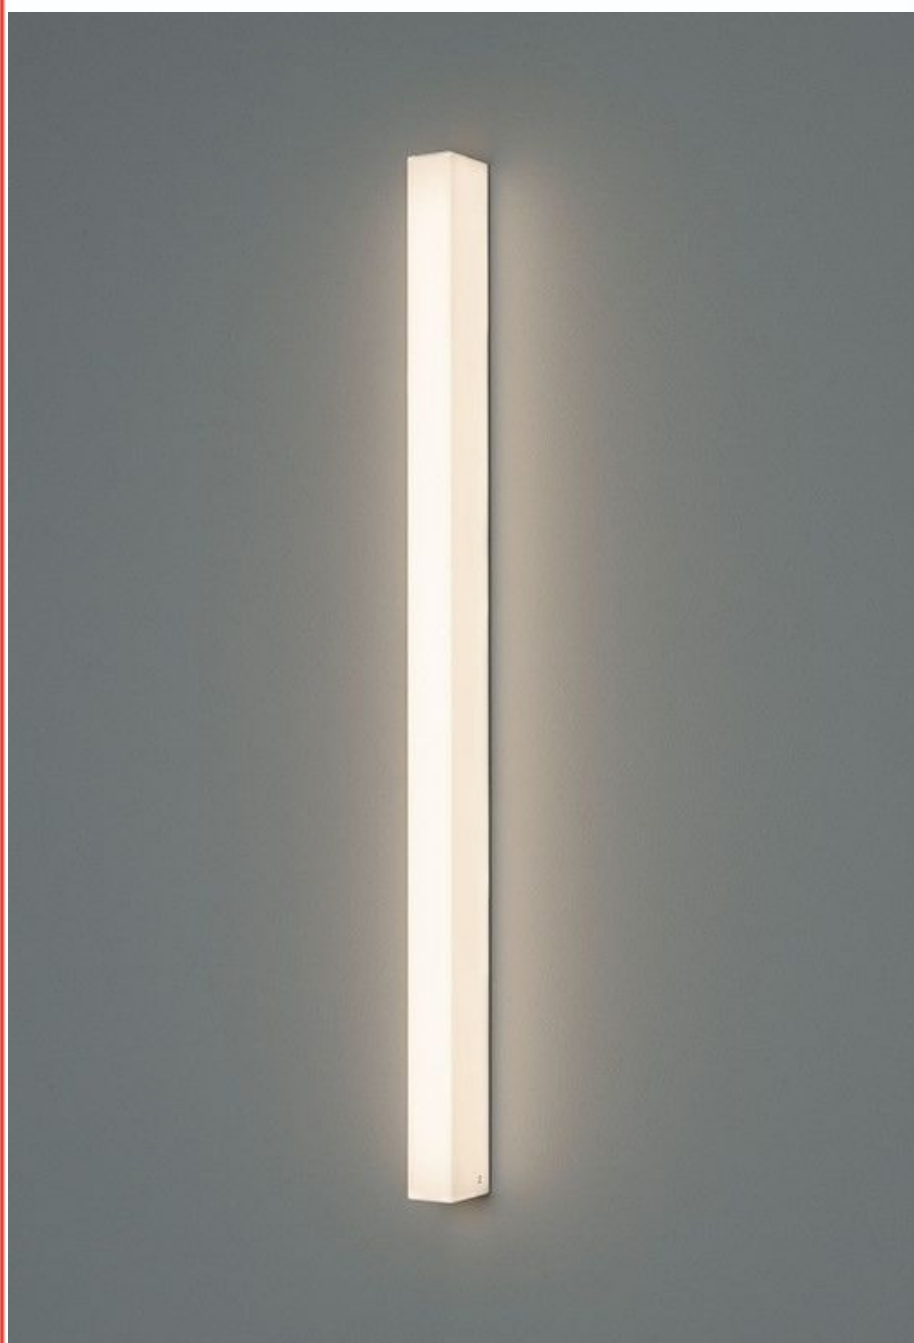

ICE

STL23775/30

STELLA

-

Aplique de pared, LED 8W, construida en policarbonato opal. Incluye driver integrado y lampara LED 8W, blanco calido 3000K 120?, 1050lmIP 65Medidas: 50 x 700 x H: 37 mmModelo: Ice (STL23775/30) StellaBrasil