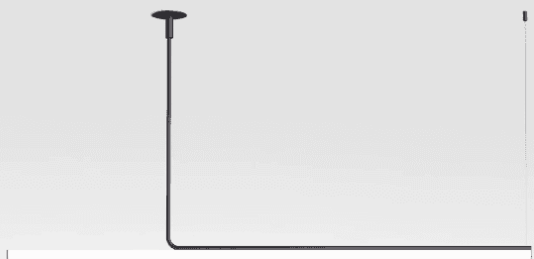

AMBROSIA 120

A704-001-16-27K

Marset

-

Colgante decorativo, LED 19W, construido en aluminio terminacion negro y metacrilato opal. Incluye modulo LED 19W, 1927m, 2200K/2700K/3000K calido, dimmerizable TRIAC, fuente 20W y barra extensi?n 60cm.IP 20Medidas: 1200 x h 266/866 mmModelo: Ambrosia 120 (A704-001-16-27K+A704-006-16+A666-214-16) MarsetDise?ador: Cizak DalmasEspa?a