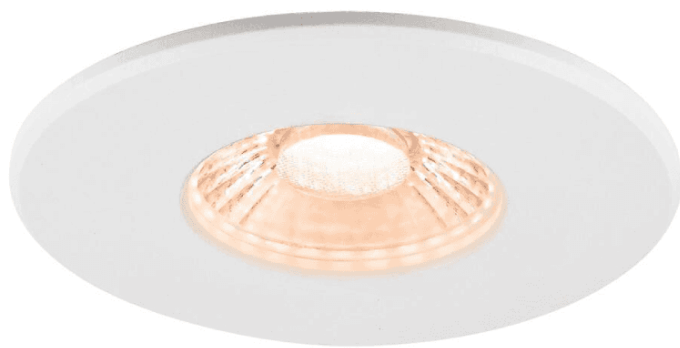

UNIVERSAL DOWNLIGHT

1007097

SLV

-

Luminaria de embutir en cielorraso, LED 5/8W, construido en aluminio, con frente terminacion blanco. Incluye lampara LED 8W, 560 - 640lm 38?, 2700K-6500K dimmerizable. Vida util 35000 hs. IP 65IK 02Medidas: ? 85 x h55 mm, calado ? 68mmModelo: Universal Downlight (1007095+1007097) SLVAlemania