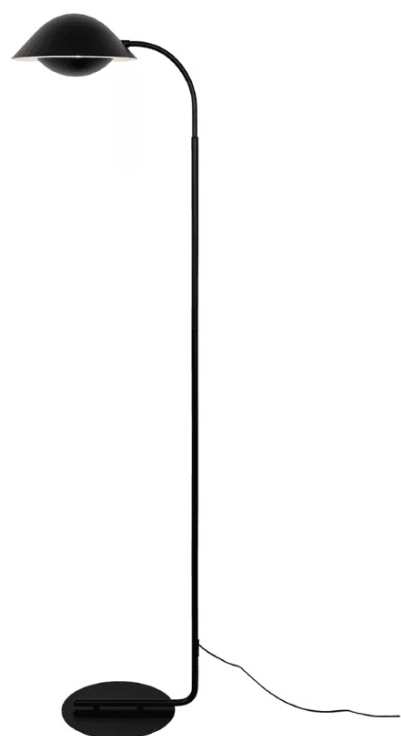

FREYA

2213124-003

Nordlux

-

Lampara de pie, E14 40W, construido en metal terminacion negro. Incluye lampara LED 5W/240V no-dimmerizable blanco calido. Medidas: ? 250 x 365 x h 1535 mm Modelo: Freya (2213124-003) Nordlux Dise?ador: Says Who Dinamarca