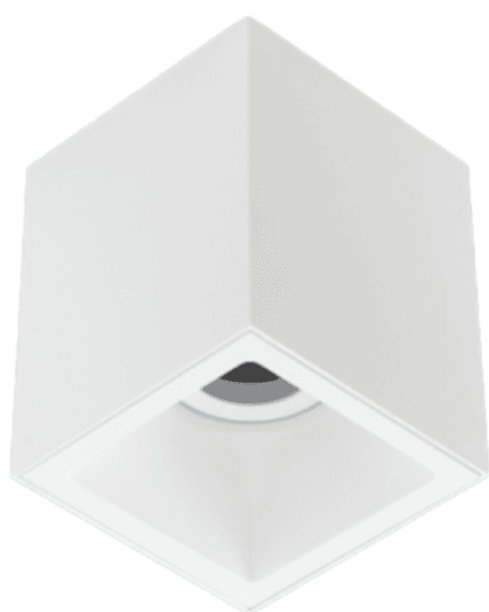

## SQUARE OUT MR16

STH20915BR

STELLA

-

Plafon orientable, GU10 15W, construida en aluminio terminacion blanco, con lampara LED GU10 5W/240V/38? blanco calido 2700K, 500lm.Vida util 15000 hs.IP 20Medidas: 100 x 100 x H: 121 mmModelo: Square Out MR16 (STH20915BR) StellaBrasil