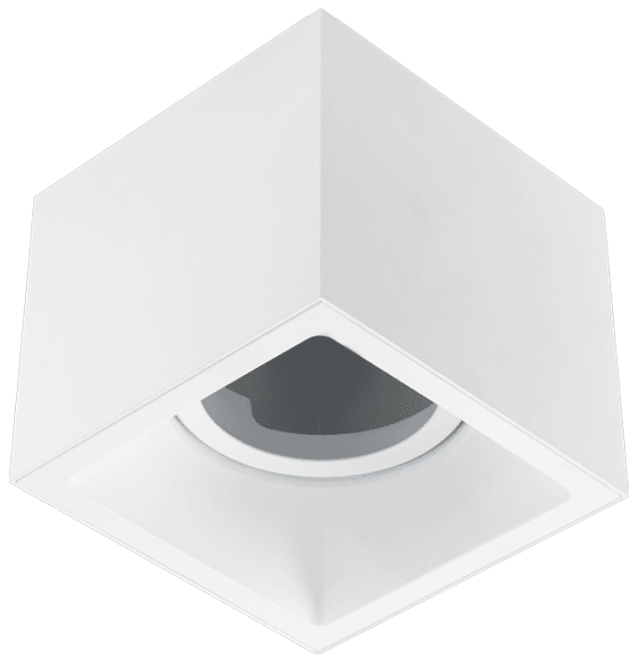

## SQUARE OUT AR111

STH20935BR

STELLA

-

Plafon orientable, GU10 20W, construida en aluminio terminacion blanco, con lampara LED AR111 GU10 12W/230V/24? dimmerizable blanco calido 2700K, 950lm.Vida util 25000 hs.IP 20Medidas: 164 x 164 x H: 141 mmModelo: Square Out AR111 (STH20935BR) StellaBrasil