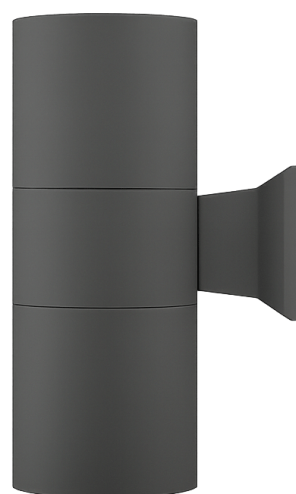

## LF5253DN

LF5253DN

TecnoLyte

-

Aplique para exterior bidireccional negro texturado, 2 E27 75W, en fundicion de aluminio, lentes de proyeccion en cristal templado, torniller?a en acero inoxidable, con lamparas LED E27 10,5W/240V/35? no-dimmerizable blanco c?lido 2800K, 700lm.Modelo: PAR30LED&nbsp; OsramVida util 15000 hs.IP 65Modelo: (LF5253DN) LyteChina