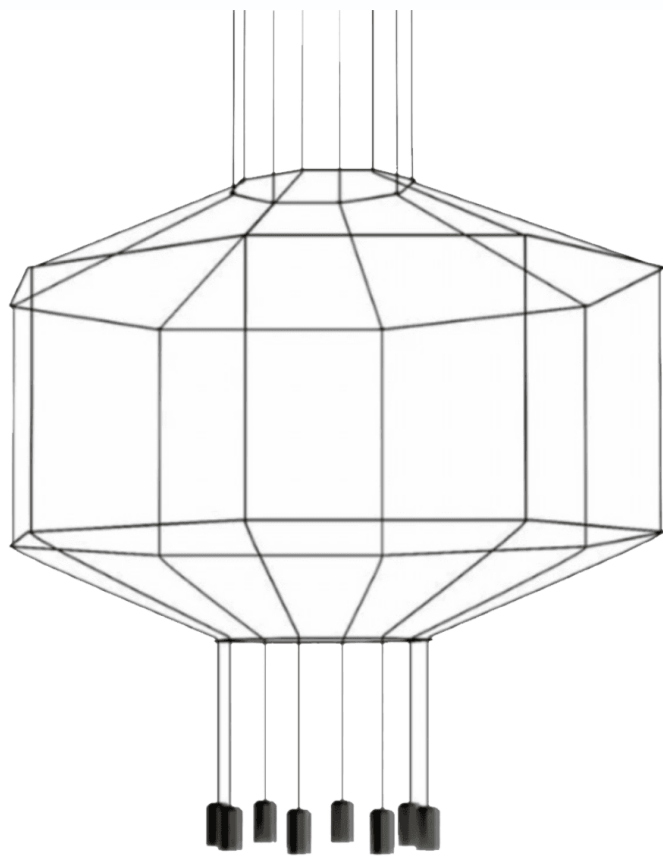

WIREFLOW

030104/1A

Vibia

-

Colgante decorativo, LED 36W, construido en aluminio con varillas horizontales en acero, terminacion negro. Incluye modulo LED 36W, 3922lm, 2700K calido, con driver dimmerizable push, 1-10V, DALI-2.IP 20CRI 90Medidas: ?890 x h 400 / 2500 mm Base: ?430 mmModelo: Wireflow (030104/1A) VibiaDise?ador: Arik LevyEspa?a