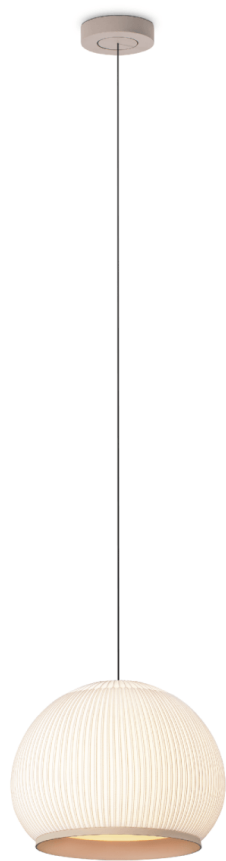

KNIT COLGANTE

746024/13_10

Vibia

-

Colgante decorativo LED 35W, cuerpo construido en ABS con pantalla de tela y difusor PMMA, terminacion color beige. Incluye modulo LED 35W 4740lm 2700K blanco calido, dimmerizable 1-10V.IP 20CRI 90Medidas: 450 x 350 mm h 2000 mmModelo: Knit colgante (746024/13_10) VibiaDise?ador: Meike HardeEspa?a