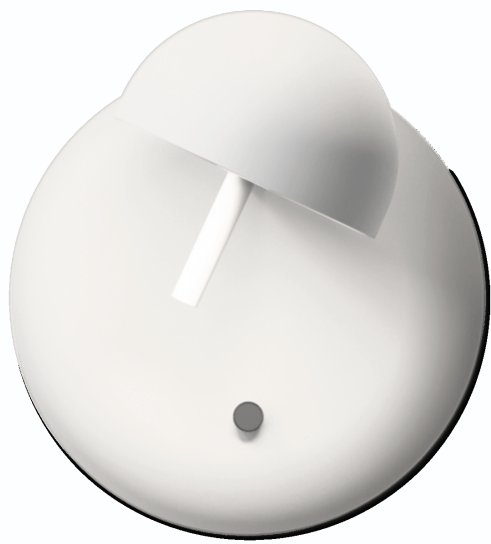

## PIN

167523/10

Vibia

-

Aplique de pared, LED 4,5W, construido en aluminio con base de aleacion de zink y difusor PC-policarbonato. Terminacion color blanco. Incluye m?dulo LED 4,5W, 450lm, 2700K calido, con interruptor on-off.IP 20CRI 90Medidas: ?60 / 150 x 110 mmBase: ?100 mmModelo: Pin (167523/10) VibiaDise?ador: Ichiro IwasakiEspa?a