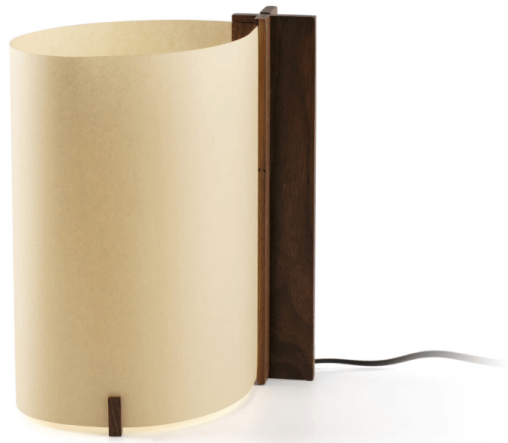

## CATA

20326

Faro

-

Lampara de mesa, LED 2W, cuerpo construido en madera natural y pantalla en papiro. Incluye driver y modulo LED 2W, 91lm 2200K blanco calido.IP 20Medidas: 135 x 190 x H 250 mm cable 1500 mmModelo: Cata (20326) FaroDiseñador: Marina MilaEspaña