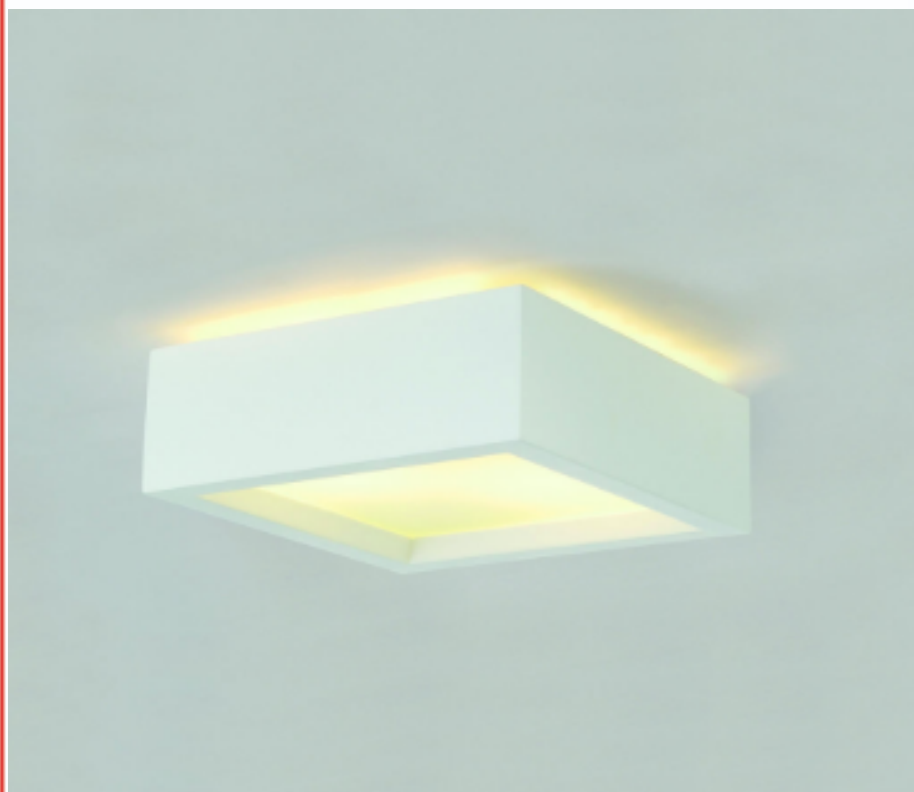

GL104 E27

148002

SLV

-

Plafón de techo, 2 E27 25W, construido en yeso, para pintar con pintura de pared y difusor en vidrio satinado. Incluye papel de lija fino, guantes para manipulación y lámparas fluorescentes 15W/827. Medidas: 250 x 250 x H95 mm