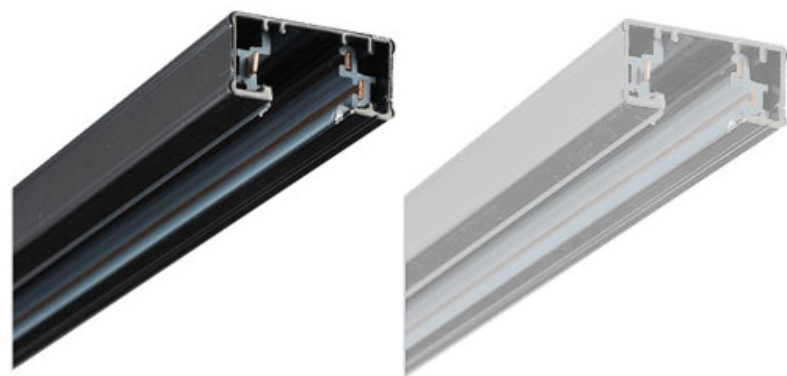

T3/2MN

CÓDIGO: T3/2MN

FABRICANTE: NVC

DESCRIPCIÓN:

Riel NEGRO electrificado de 2 metros 1 efecto 16A, cuerpo en aluminio templado, para tensión de red 220/240V, conductores de cobre de 4mm², asilación interna en PVC rígido. TERMINACIÓN NEGRO
Color negro, con alimentador eléctrico y terminal de punta.