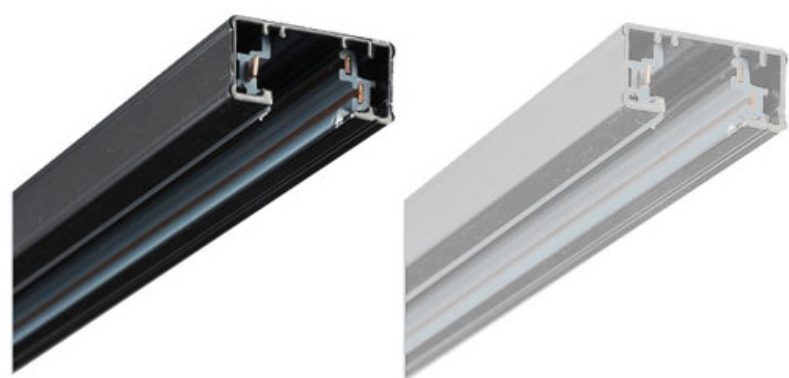

T3/2MN

T3/2MN

NVC

-

Riel NEGRO electrificado de 2 metros 1 efecto 16A, cuerpo en aluminio templado, para tensi?n de red 220/240V, conductores de cobre de 4mm², asilaci?n interna en PVC r?gido. TERMINACI?N NEGRO
Color negro, con alimentador el?ctrico y terminal de punta.