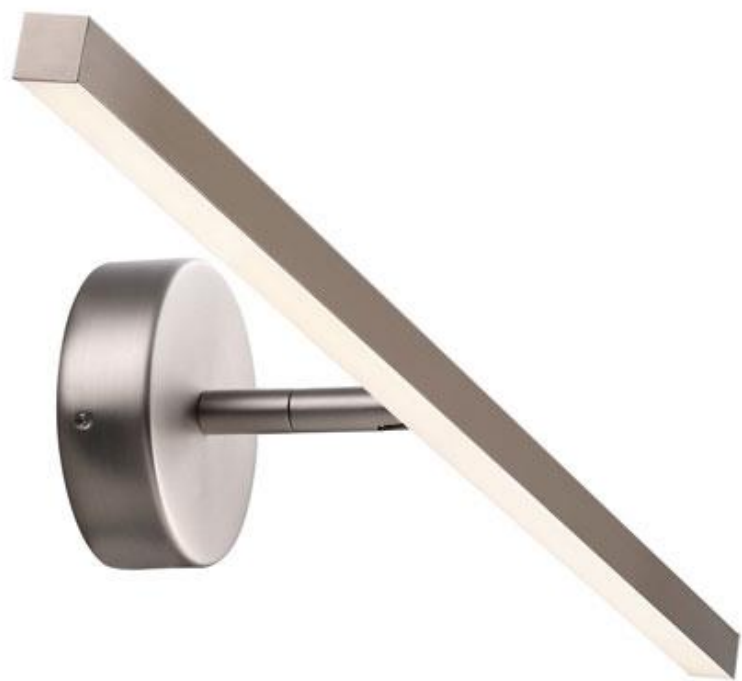

IP S13

830710-32

Nordlux

-

Aplique de pared con LED 6,5W, construido en acero terminaci?n acero satinado. Incluye LED 6,5W, 2700K, 567 lm y led driver incorporado. IP 44 Medidas: 603 x 89 x h 111 mm