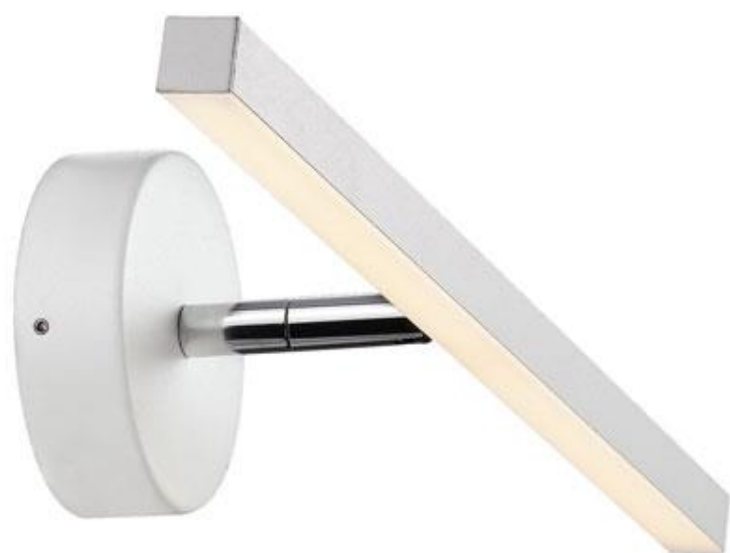

IP S13

830610-01

Nordlux

-

Aplique de pared con LED 5,6W, construido en acero terminaci?n blanco mate. Incluye LED 5,6W, 2700K, 415 lm y led driver incorporado. IP 44 Medidas: 400 x 16 x h 111 mm