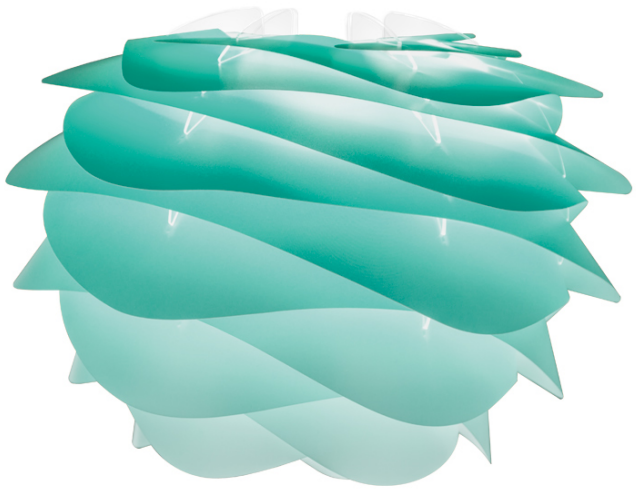

CARMINA MINI TURQUOISE

02059

Vita

-

Colgante decorativo E27 60W, construida en polipropileno y policarbonato color turquesa, con cable textil blanco. Incluye l?mpara fluorescente 12W/827. Medidas: ? 320 x h 220 x H 2000 mm