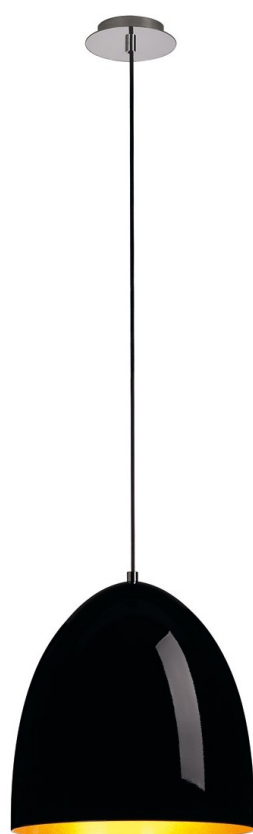

PARA CONE 30

133060

SLV

-

Colgante decorativo, E27 60W, construido en aluminio terminaci?n negro brillante e interior dorado, cable textil negro, incluye l?mpara LED bulb E27 9,5W/240V no-dimmerizable blanco c?lido 2800K, 810lm, 15000hs.