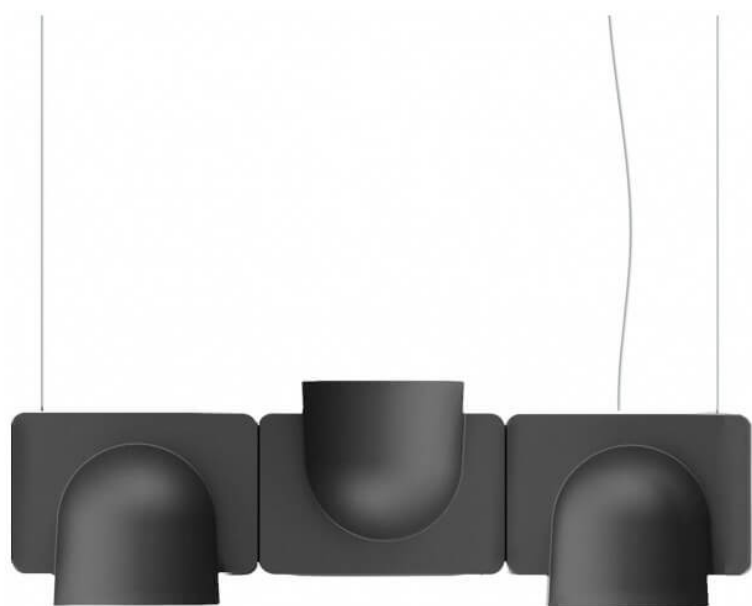

## IGLOO

4268GS3DU

FontanaArte

-

Luminaria colgante directa / indirecta, LED 3 x 10W, cuerpo construido en tecnopolímero color gris grafito. Incluye kit de suspensión en acero, driver y 3 módulos LED 10W/2700K 1250 Lm. Medidas: 660 x 175 x 148 mm + 250 cable. Diseñador: Studio Klass, 2014