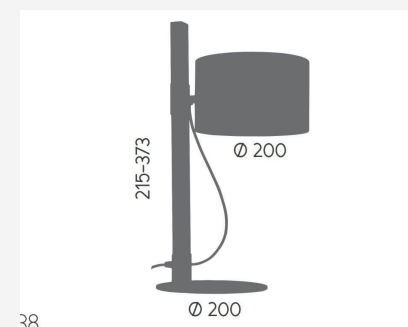

RIU

S1140N

Aromas

-

Lámpara de mesa , E27 60W, base de metal color negro mate y pie en madera, con pantalla orientable de tela negra (Ø200 mm) y lámpara clara 60W. Altura 373 mm.

38