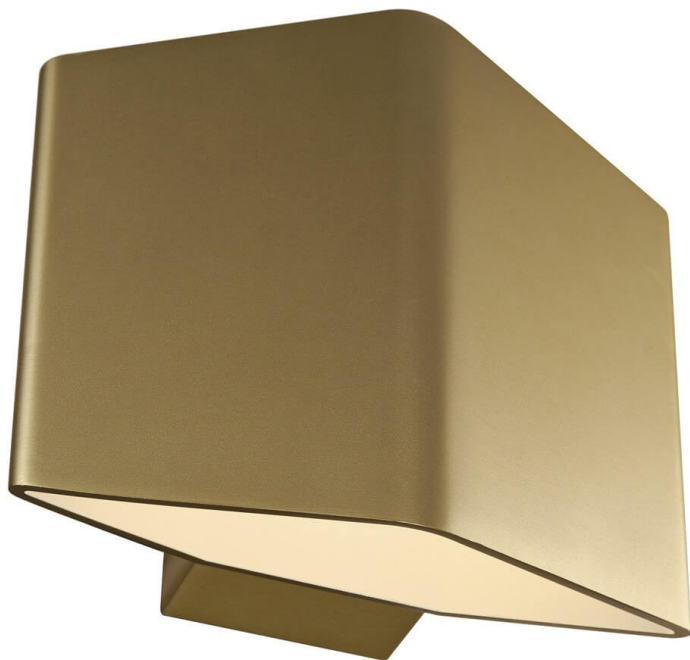

CARISO WL-1

151703

SLV

-

Aplique de pared bidireccional, LED 9,6W, 3000K, construido en aluminio, terminaci?n dorado. Incluye driver para LED incorporado. Medidas: 164 x 146 x 95 mm, Flujo luminoso 360 Lm, Vida ?til 30000 hs