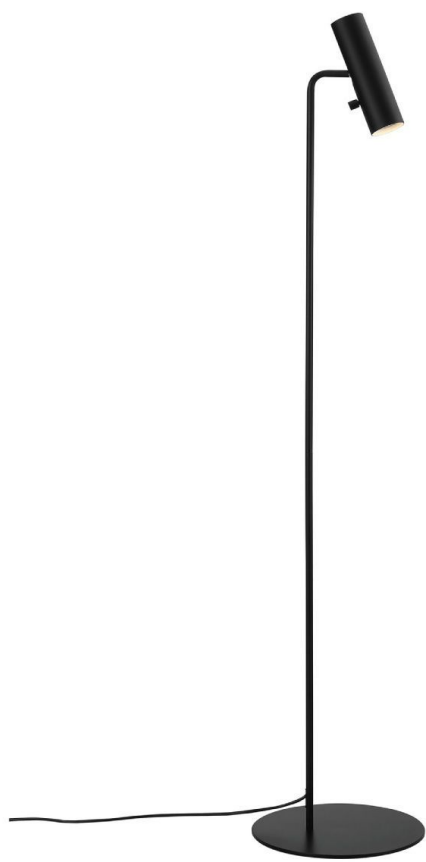

## MIB 6 FLOOR

717040-03

Nordlux

-

Lámpara de pie, con interruptor incluido, GU10 8W, cuerpo construido en acero terminación negro mate. Incluye lámpara LED GU10 5W/240V/38° no-dimmerizable blanco cálido 2800K, 500lm. Modelo: Par 16 (LEDGU105W) Megaman Vida útil 15000 hs. IP 20 Medidas: Ø 60 x H 1410 mm