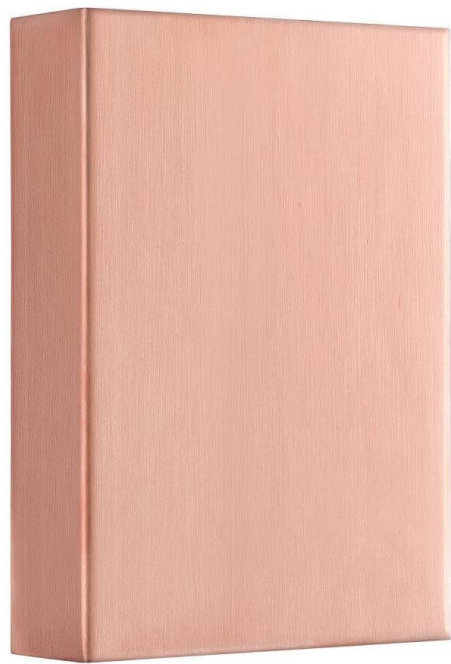

FOLD COPPER

454010-30

Nordlux

-

Aplique exterior indirecto, LED 10W, cuerpo construido en metal, terminaci3n cobre y difusor en vidrio transparente. Incluye m3dulo LED 2x5W, 3000K, 270lm y driver incorporado. IP 44 Medidas: 150 x 50 x H 210 mm Dise3ador: B3nnelycke MDD