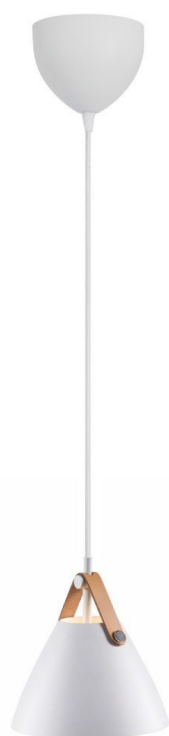

## STRAP 16

843030-01

Nordlux

-

Colgante decorativo, GU10 35W, construido en metal blanco mate y cuero natural (negro y marrón), con cable textil blanco, incluye 1 lámpara LED GU10 5W/240V/38° no-dimmerizable blanco cálido 2800K, 500lm. Modelo: Par 16 (LEDGU105W) Megaman Vida útil 15000 hs. Medidas: 160 x h 170 / H 3000 mm Diseñador: Björn + Balle