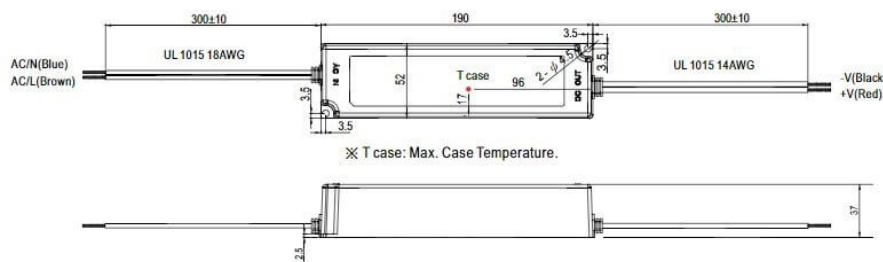

LPV100/24

LPV100/24

Megaman

-

Fuente continua estanca para strip lights
100W/240V/24V. Alimenta hasta 6m de
strip light PAR867. IP 67
Medidas:162x42x30mm