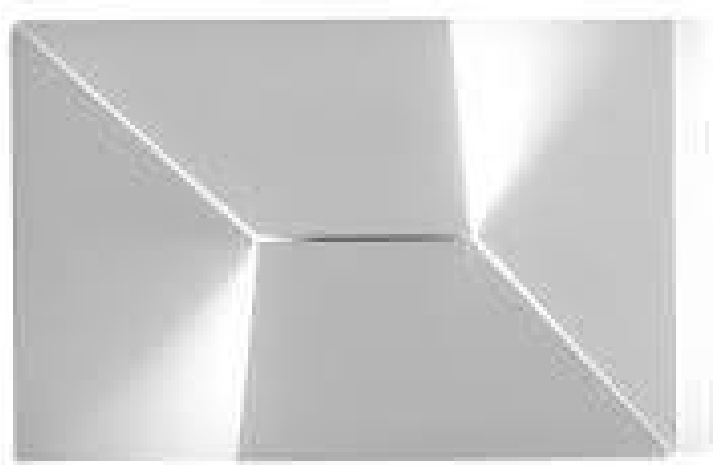

WALL SHADOWS MOYEN

WSHLWW33

Nemo

-

Luminaria de aplicar en pared indirecta, LED 11W, 3000?K blanco c?lido, cuerpo construido en aluminio terminaci?n blanco. Incluye m?dulo LED 11W,3000?K, 870lm, dimmerizable 1-10V. IP 20 Medidas: 45 x 30 x 10 mm.