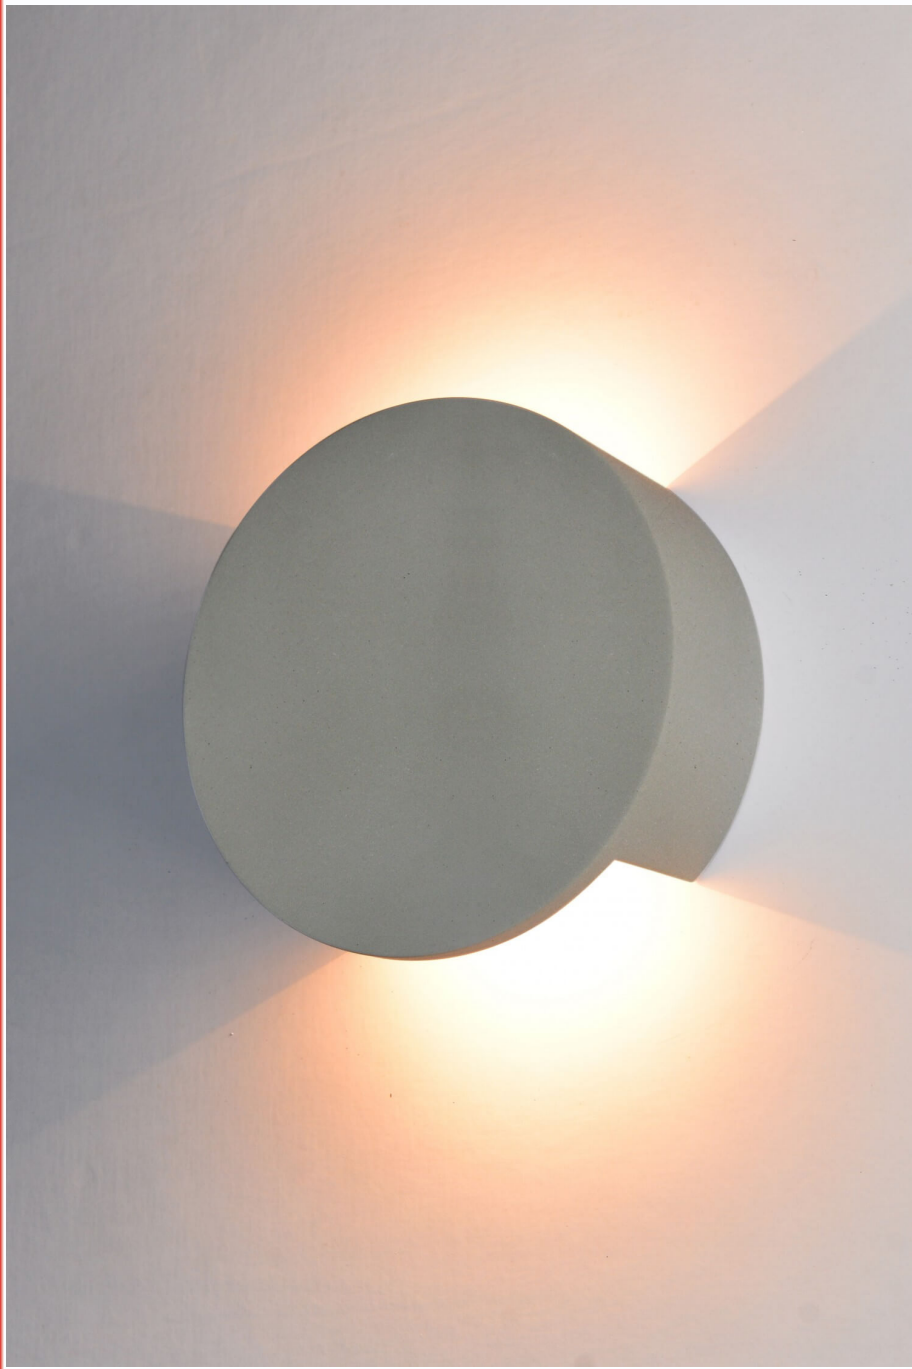

## CEMENTI

310015

TecnoLyte

-

Aplique de pared bidireccional, LED 6,5W, 3000K, blanco c?lido, cuerpo construido en cemento. Incluye LED driver y m?dulos LED 6,5W, 3000?K, CRI90. Medidas: ?155 x 60mm.