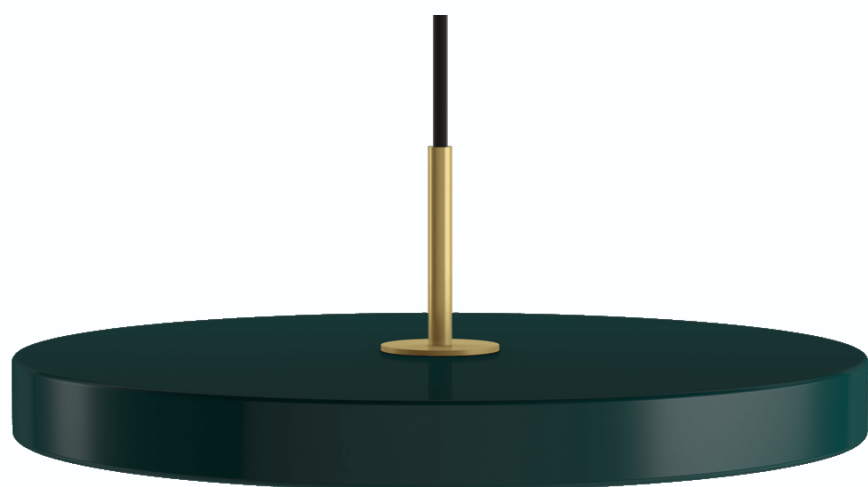

ASTERIA FOREST

2153

Vita

-

Colgante decorativo LED 17W, construida en acero y aluminio, terminaci?n verde y difusor en PMMA. Con cable textil negro. Incluye l?mpara LED 17W/3000K/1500lm. Medidas: ? 430 x h 40 mm x H 2000 mm